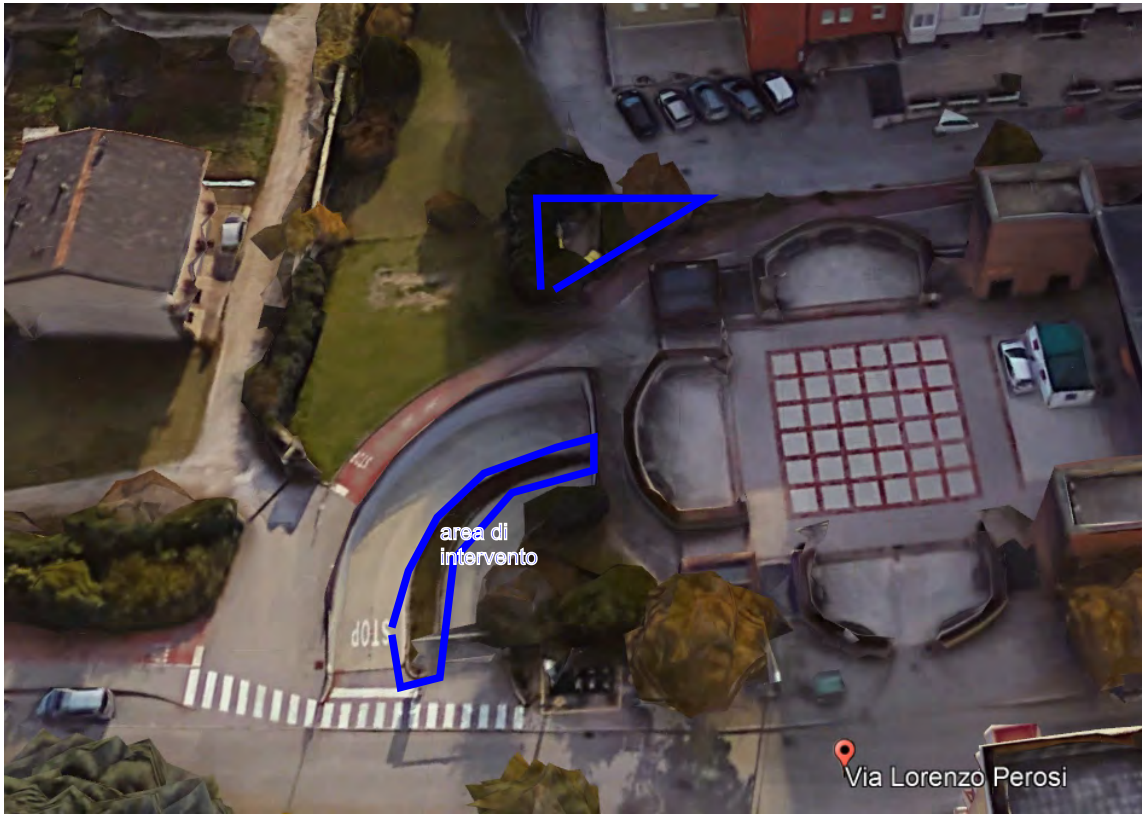

DOC.4 - ELENCO AREE VERDI - MANUTENZIONE VERDE 2021

RIEPILOGO INTERVNETI

1	PARK MANZONI
2	PARK COLLI
3	Park Brione
4	Park Brigata Acqui
5	Park Lizzana
6	Parcheggio Municipio
7	Area P.Candelpergher - Via Fiume
8	Parcheggio OSPEDALE - C.So Verona
9	Area Camper
10	Area di Parcheggio RFI (a nord stazione RFI)
11	Area di Parcheggio "Bini" - Vicolo Tintori
12	Palazzetto dello Sport
13	Palestra FUCINE
14	Palestra San Giovanni Bosco
15	Palestra HALBERR
16	Farmacia Comunale 2

AREA VERDE PARK MANZONI

sfalci

area verde

AREA VERDE PARK CANDELPERGHER