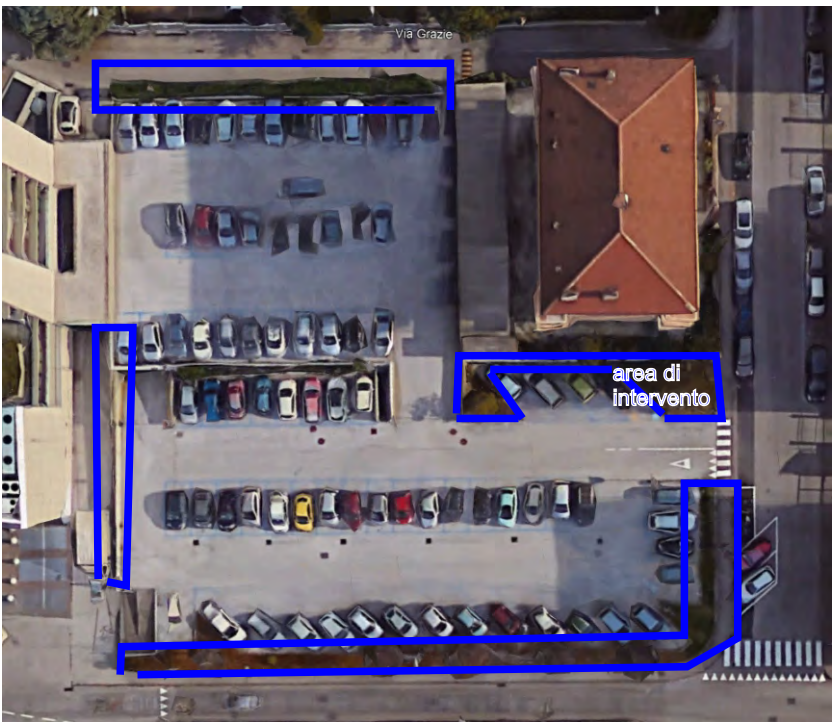

DOC.4 - ELENCO AREE VERDI - MANUTENZIONE VERDE 2021

RIEPILOGO INTERVNETI

1	PARK MANZONI
2	PARK COLLI
3	Park Brione
4	Park Brigata Acqui
5	Park Lizzana
6	Parcheggio Municipio
7	Area P.Candelpergher - Via Fiume
8	Parcheggio OSPEDALE - C.So Verona
9	Area Camper
10	Area di Parcheggio RFI (a nord stazione RFI)
11	Area di Parcheggio "Bini" - Vicolo Tintori
12	Palazzetto dello Sport
13	Palestra FUCINE
14	Palestra San Giovanni Bosco
15	Palestra HALBERR
16	Farmacia Comunale 2

AREA VERDE PARK MANZONI

sfalci

area verde

AREA VERDE PARK CANDELPERGHER