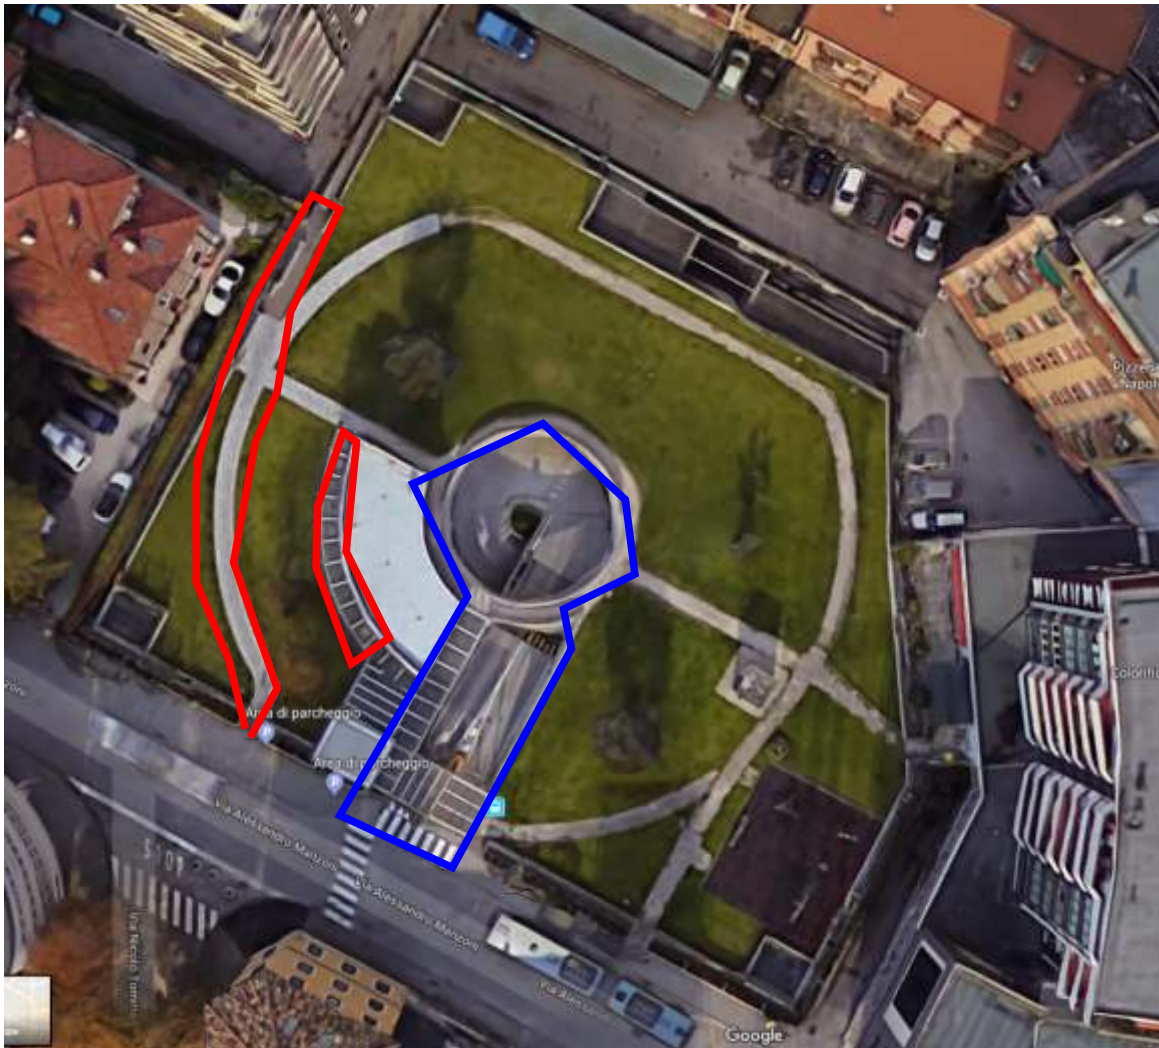

LEGENDA

- Salatura e sgombero con attrezzatura manuale
- Salatura e sgombero con automezzo specifico