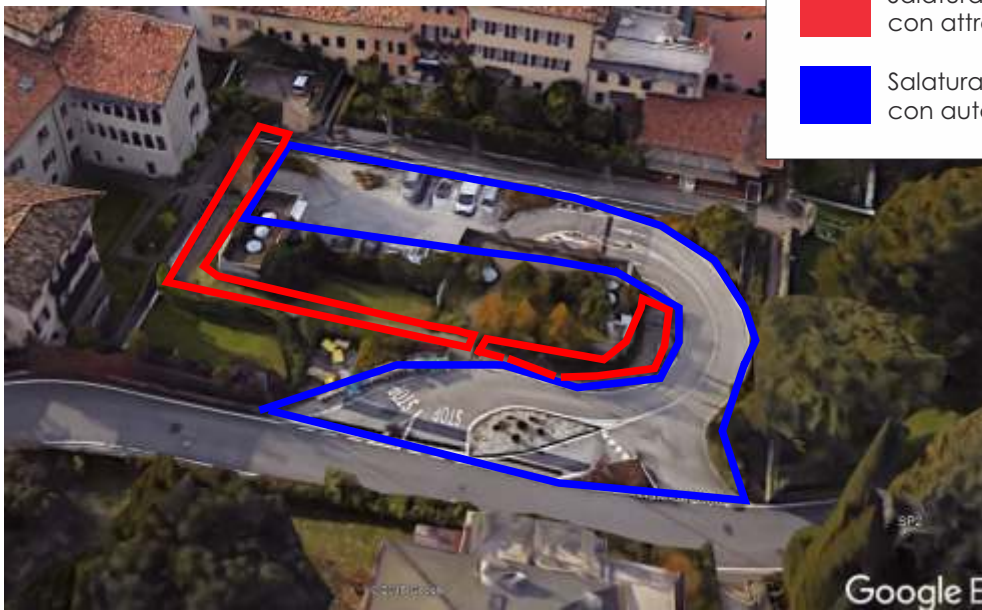

LEGENDA

- Salatura e sgombero con attrezzatura manuale
- Salatura e sgombero con automezzo specifico