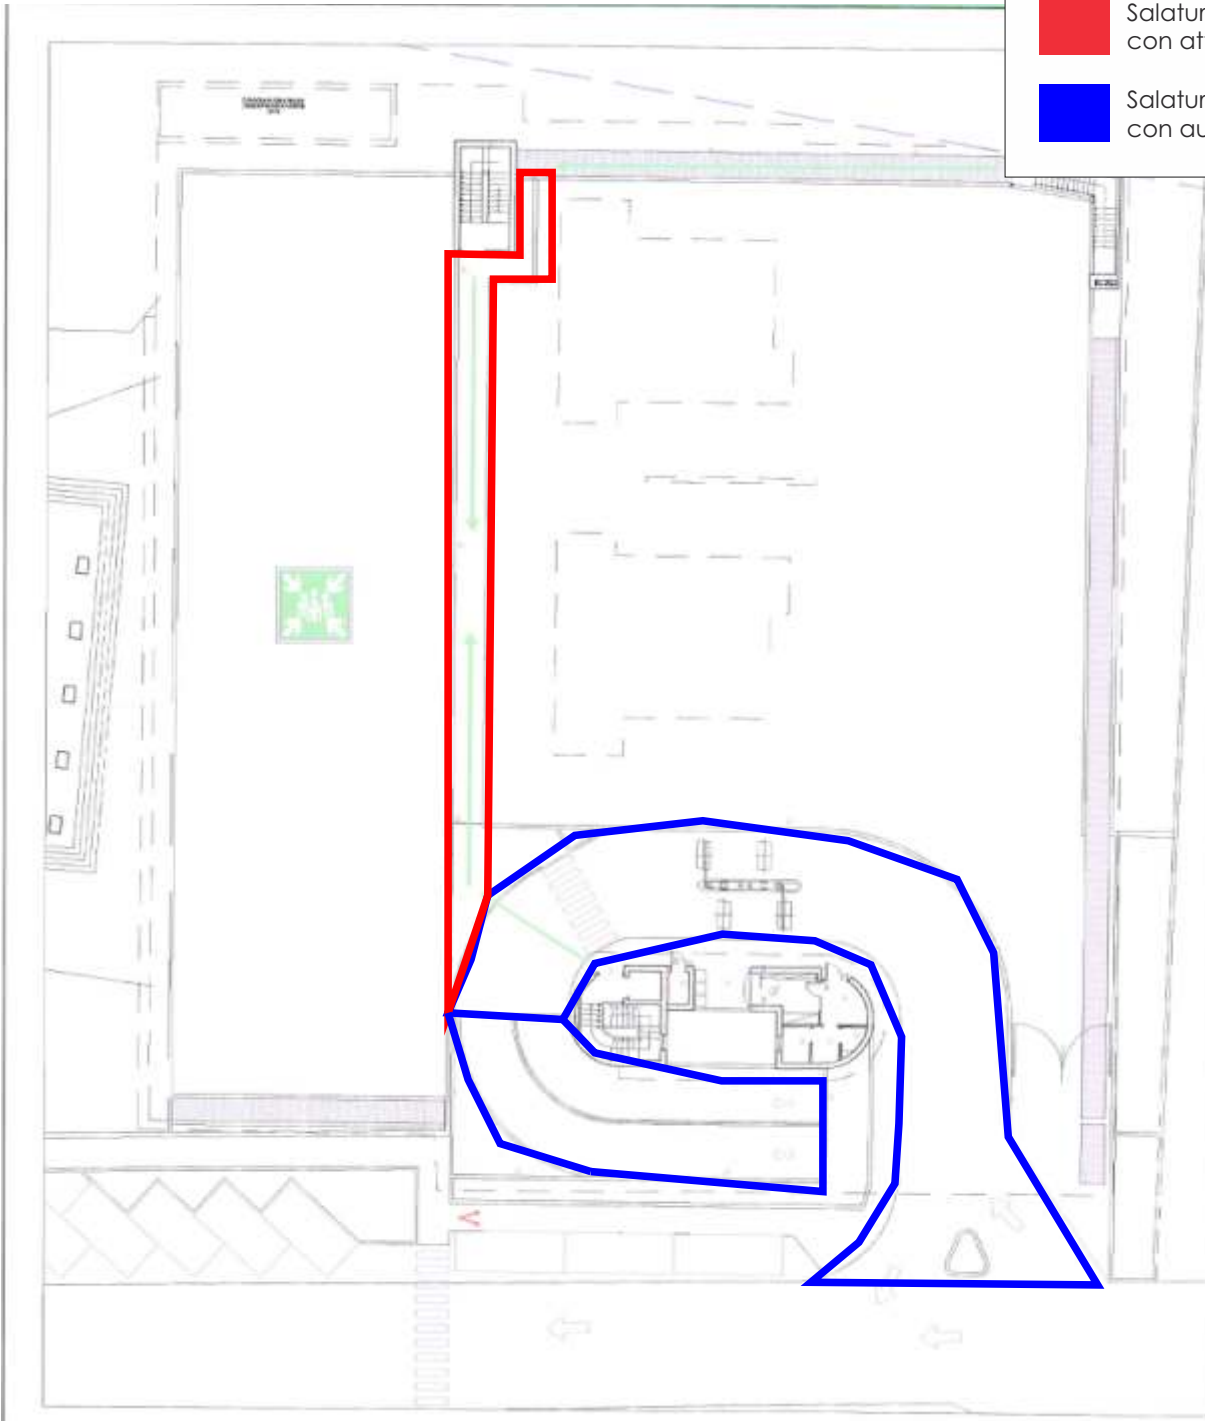

***Tabella riassuntiva impianti e  
relazione fotografica  
aree in gestione ad SMR srl***

**PARCHEGGI**

	priorità	Struttura		Aree di pulizia	Note	Chiavi
1	ALTA	PARK OSPEDALE	Corso Verona	Rampe di accesso - marciapiedi che conducono all'ingresso pedonale	alta perché PARCHEGGIO DELLA GUARDIA DI FINANZA	
2	ALTA	PARK BRIONE	Via Perosi	Rampe di accesso / salatura piazzale superiore	Piazza sovrastante (salatura)	Telecomando cancello carrabile (aperto 06-23.00) Tessera per accesso sbarre Chiave per cancello carrabile
3	MEDIA	PARK MANZONI	Via Manzoni	Rampe di accesso marciapiedi che conducono all'ingresso pedonale / camminamenti piazzale superiore		Tessera per accesso sbarre
4	MEDIA	PARK COLLI	Viale dei Colli	Rampe di accesso - marciapiedi che conducono all'ingresso pedonale		
5	MEDIA	PARK LIZZANA	Piave	Rampe di accesso		Telecomando cancello carrabile (aperto 06-23.00)
6	MEDIA	PARK B. ACQUI	Via Brigata Acqui	Area di parcheggio - Rampa di accesso all'interrato	Assegnato al Comune ma necessaria cmq verifica	Sempre aperto
7	MEDIA	PARK MUNICIPIO	Vicolo Tintori	Piazza esterna		Telecomando cancello carrabile (aperto 06-23.00)
8	MEDIA	AREA CAMPER	Via Palestrina	(passaggio con sale su area sosta e area service)		
9	MEDIA	Parcheeggio Bini	Vicolo Paiari	Piazzale		
10	MEDIA	Parcheeggio RF	a Nord della Stazione dei	Piazzale		
11	MEDIA	Parcheeggio Ex Carcere	Via Matteo del Ben	Piazzale		

**IMPIANTI SPORTIVI**

12	MEDIA	PALASPORT	Via Piomarta	Rampa di accesso e vialetti pedonali		Chiave per sblocco sbarra
----	-------	-----------	--------------	--------------------------------------	--	---------------------------

19	MEDIA	FARMACIA COMUNALE 1	Via Paoli	area ingresso		
20	MEDIA	FARMACIA COMUNALE 2	Via Benacense	Viali di accesso		
21	MEDIA	FARMACIA COMUNALE 3	Viale Trento	rampa d'ingresso		

LEGENDA

- Salatura e sgombero con attrezzatura manuale
- Salatura e sgombero con automezzo specifico