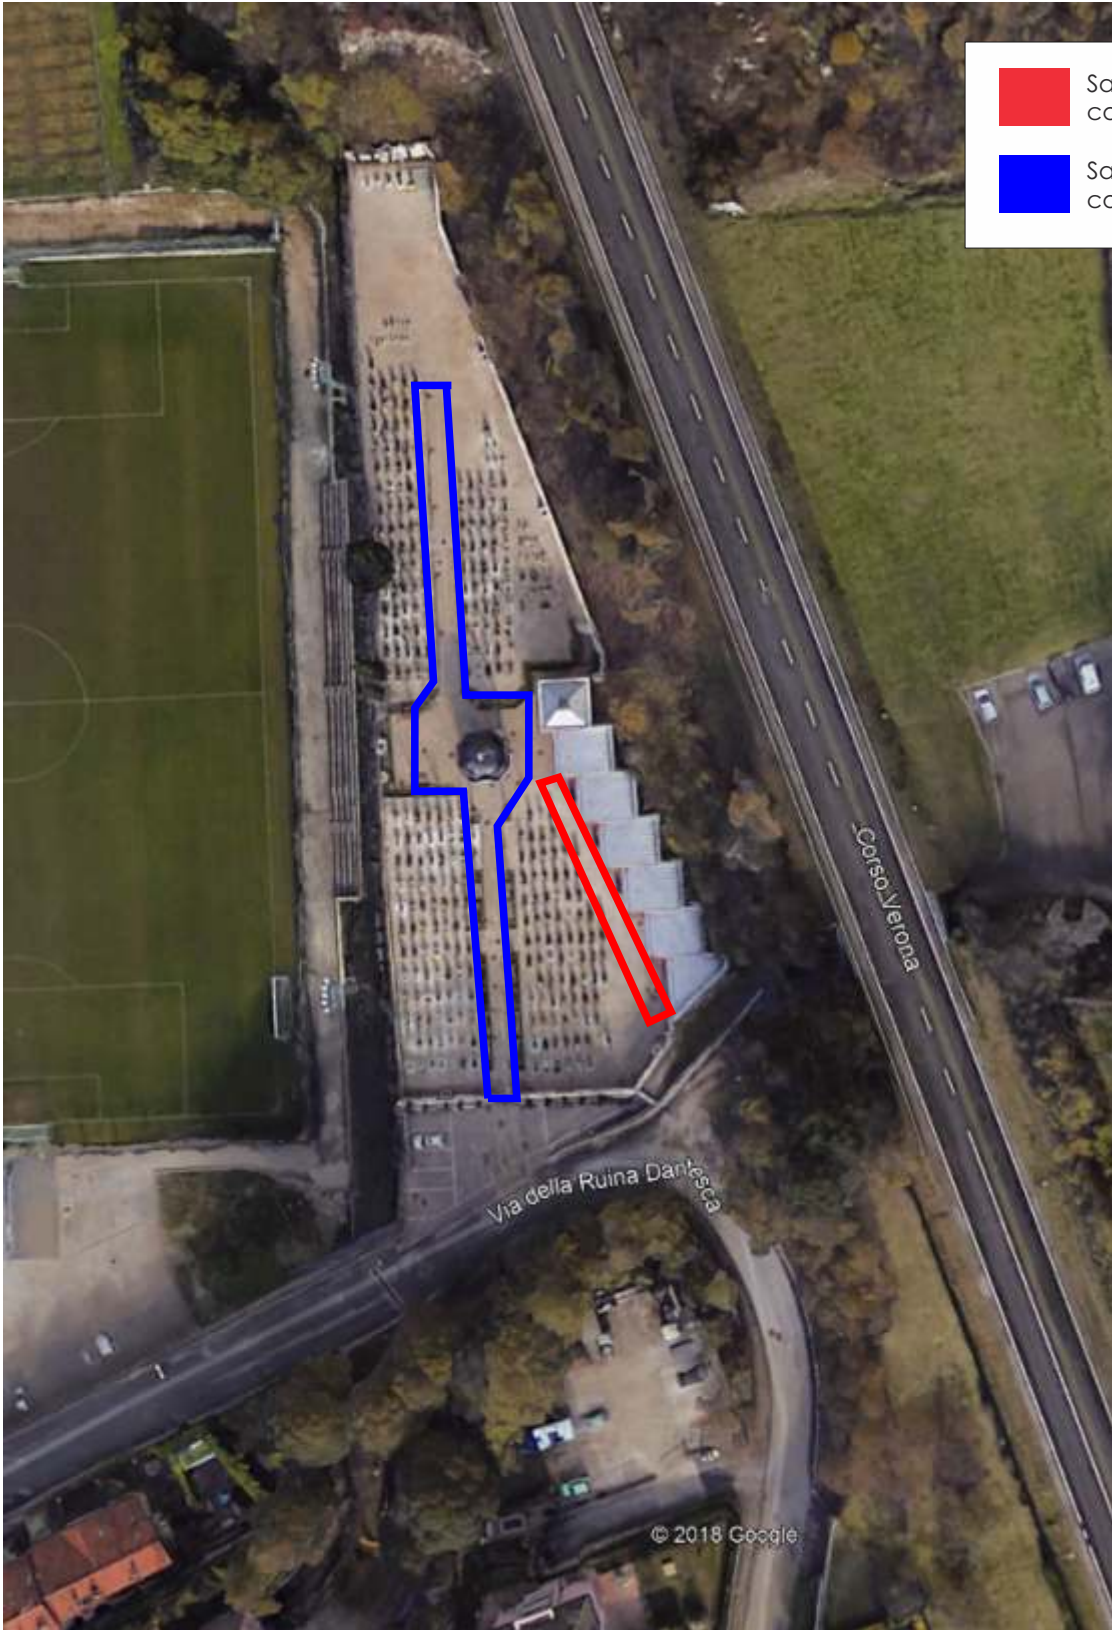

LEGENDA

Salatura e sgombero con attrezzatura manuale

Salatura e sgombero con automezzo specifico